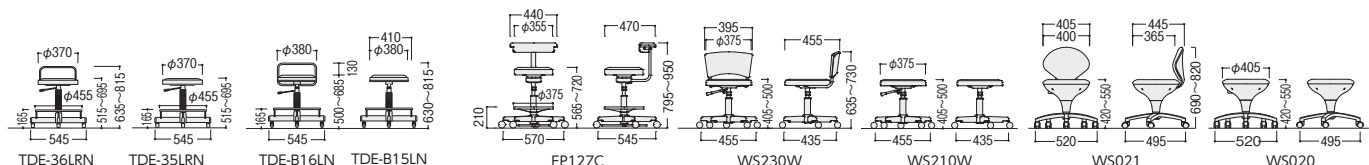

足掛けリング  
**81-6012-0 PRO25**  
¥7,900

●リングを付けるとSHが155mm上  
がります。  
※初組立時のみ取り付け可

固定脚  
**81-6011-0 WSA029**  
¥1,900(5個/セット)

●多機能スツール

スツール  
**80-1050-0 TC-1000** 布  
¥29,800

W415×D370×H550~655 SH430~535  
カラー/OR(オレンジ)-3、DB(ディーブルー)-4

ハイスツール  
**80-1074-0 TC-1000H** 布  
¥36,200

W415×D370×H715~885 SH595~765  
カラー/PN(ピンク)-5、RO(ローズ)-6

多機能スツール 布P665

●製図・作業用チェア

- ワークステーション
- デスク
- OAテーブルラック
- ハイグレードチェア
- オフィスチェア
- ローテーションスクリュー
- 会議・ミーティングテーブル
- 会議・ミーティングチェア
- 会議・研修室家具/備品
- ホワイトボード・掲示板
- セカンドブレースリフレッシュ家具
- システム収納家具・スライド書架
- 収納家具・整理用品
- ロッカー・シューズボックス
- 耐火金庫
- 役員用家具
- 応接用家具
- ロビーチェア・ベンチ
- カウンター
- オフィスアクセサリー
- サインシステム
- 屋外用家具・備品
- ベッド・レセプション用家具
- 間仕切り・内装材
- 工場・物流用家具
- 高齢者・医療施設用家具
- 学校・図書館用家具
- 店舗用家具
- 官公庁仕様家具・防災用品